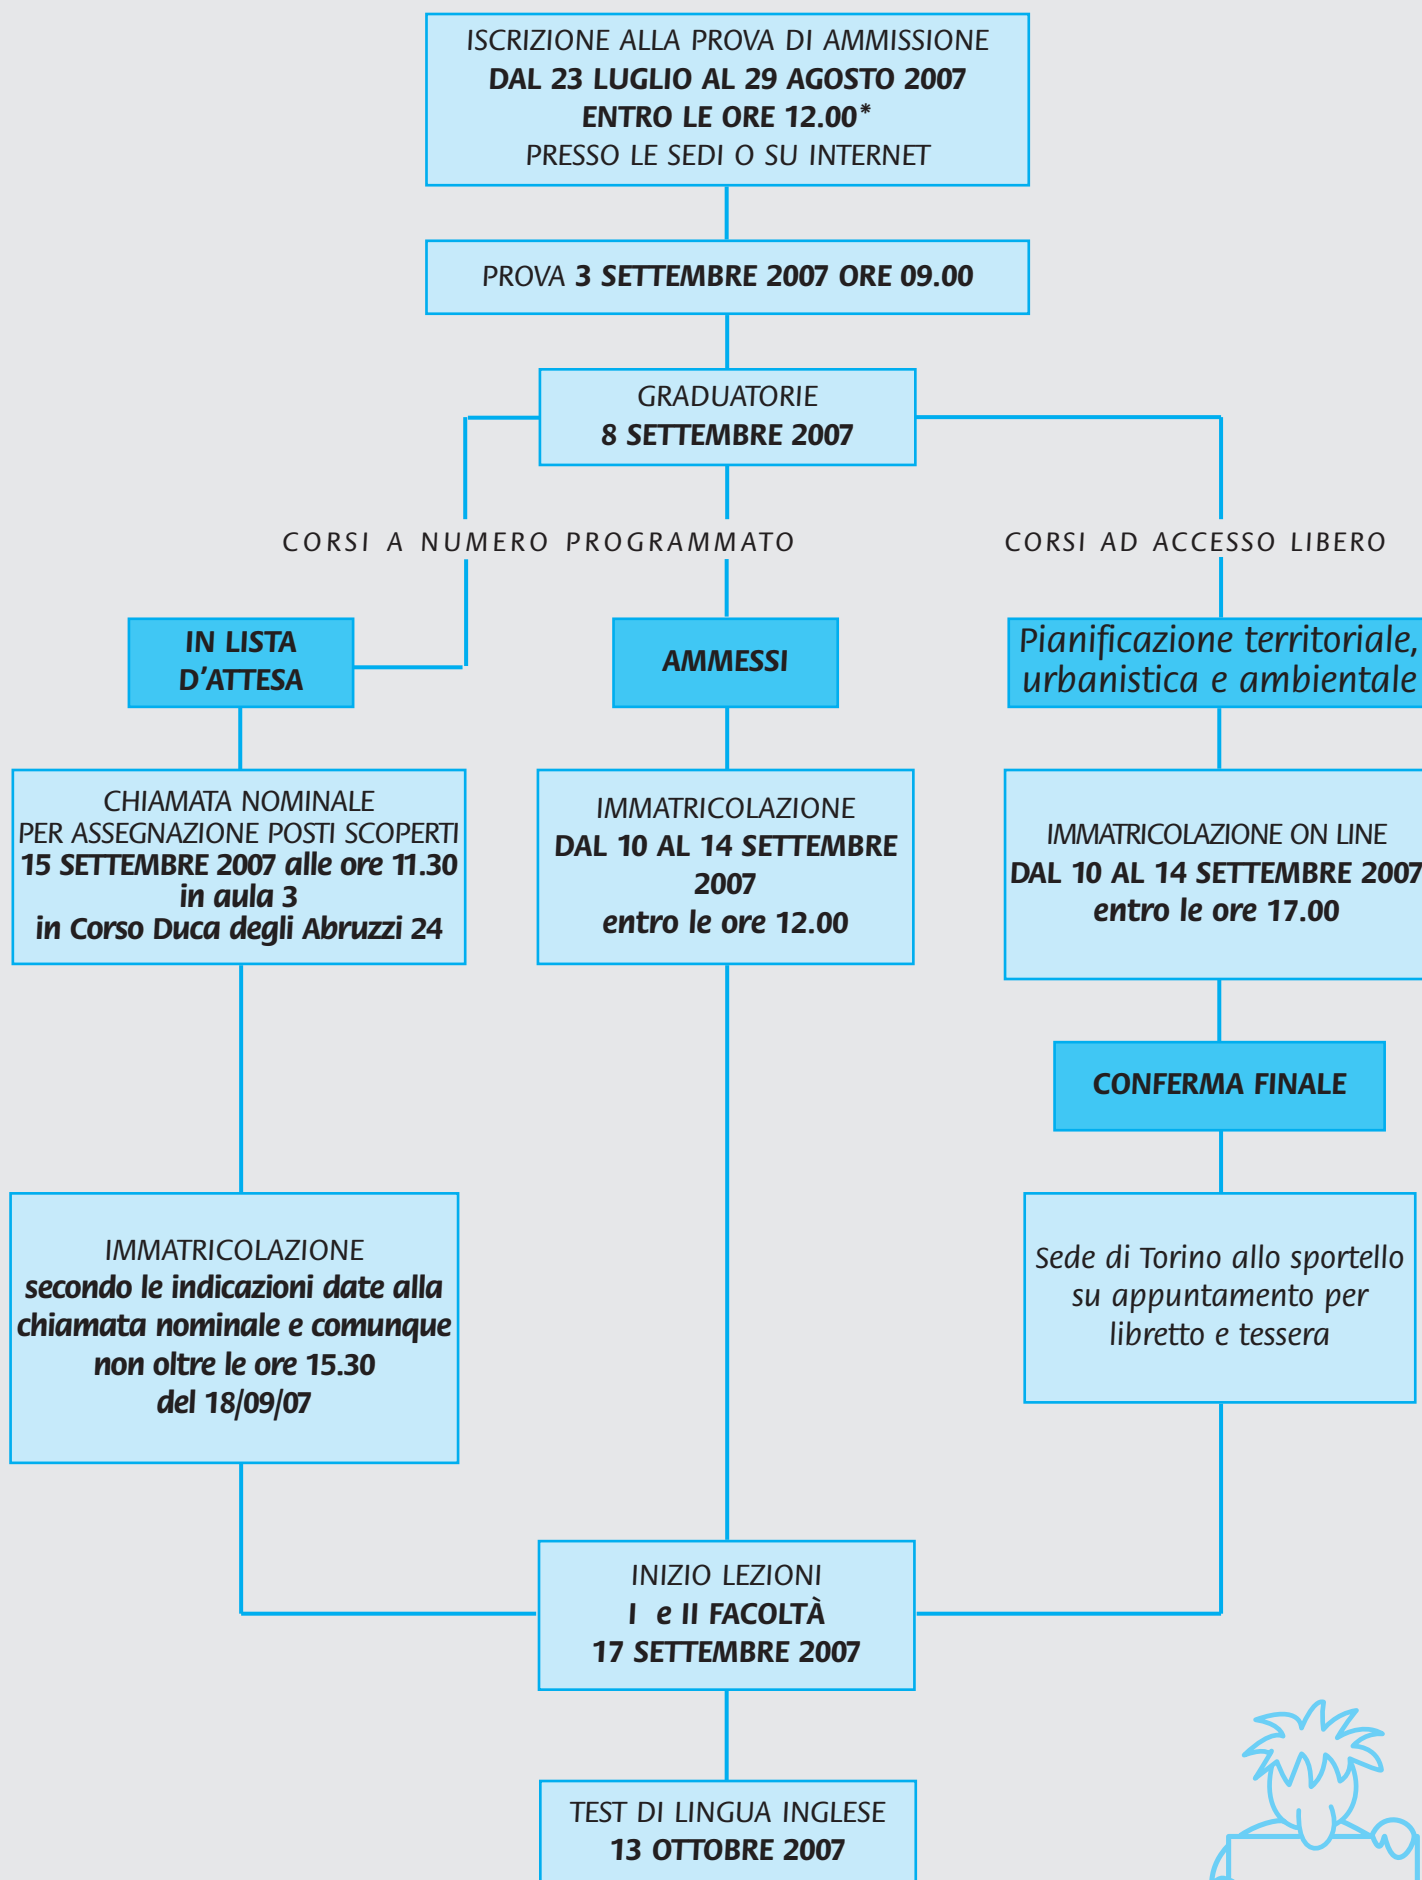

# Date da ricordare per iscriversi a un corso delle Facoltà di Architettura

\* La sede centrale effettuerà un periodo di sospensione dal 4 al 19 agosto 2007; i periodi di chiusura delle altre sedi sono indicati nel paragrafo "Iscriversi alla prova di ammissione"

# Date da ricordare per iscriversi a un corso delle Facoltà di Ingegneria

\*La sede centrale effettuerà un periodo di sospensione dal 4 al 19 agosto 2007;  
i periodi di chiusura delle altre sedi sono indicati nel paragrafo "Iscriversi alla prova di ammissione"