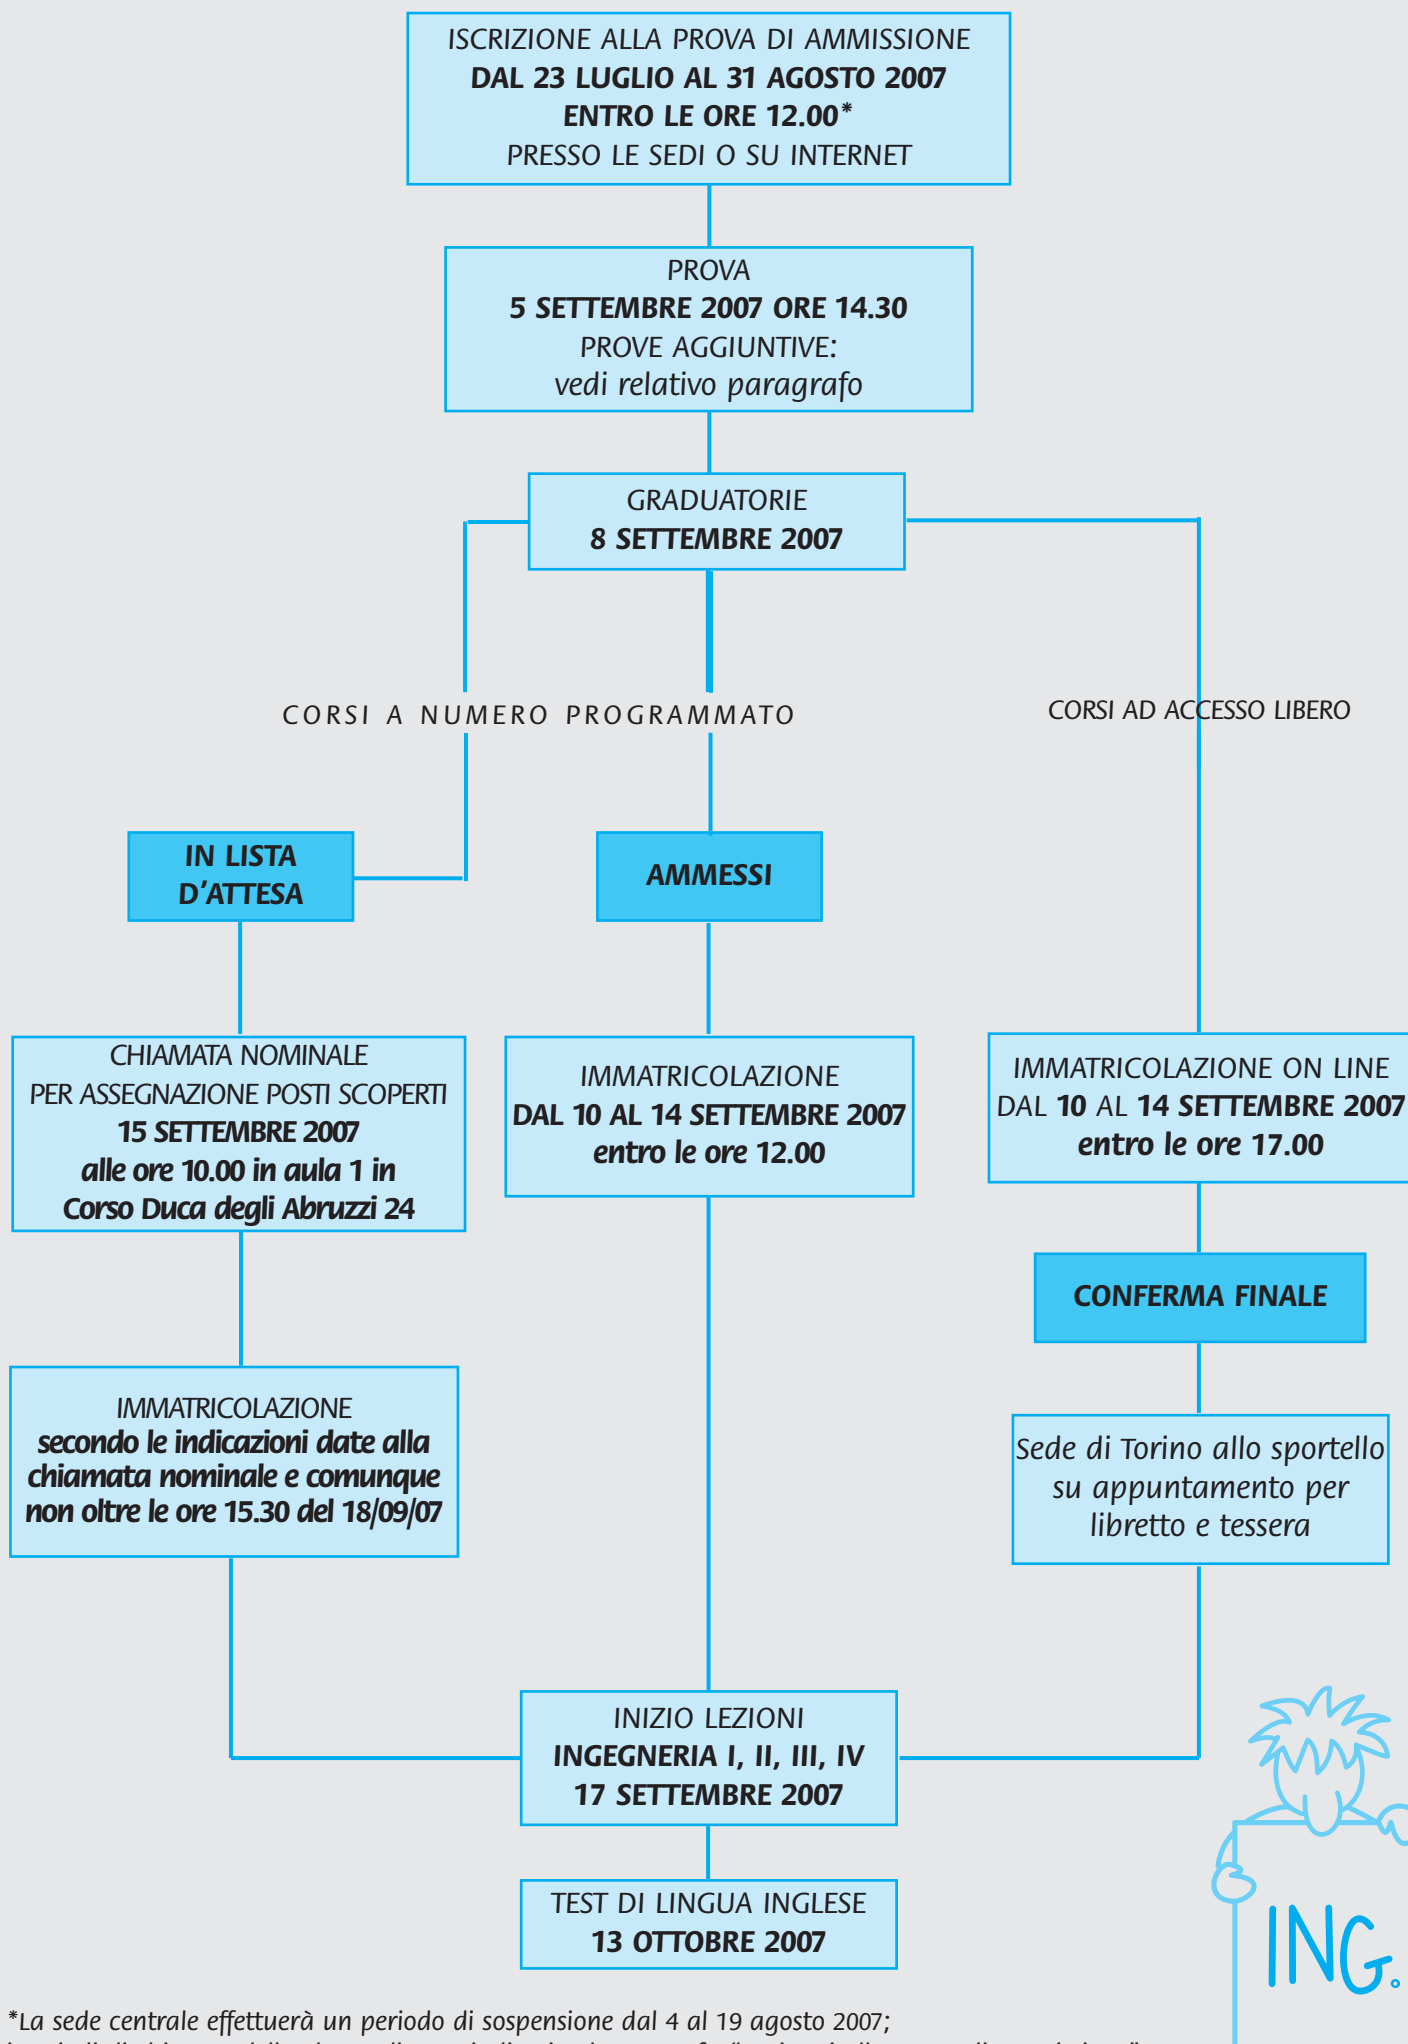

# Date da ricordare per iscriversi a un corso delle Facoltà di Architettura

\* La sede centrale effettuerà un periodo di sospensione dal 4 al 19 agosto 2007; i periodi di chiusura delle altre sedi sono indicati nel paragrafo "Iscriversi alla prova di ammissione"

# Date da ricordare per iscriversi a un corso delle Facoltà di Ingegneria

\*La sede centrale effettuerà un periodo di sospensione dal 4 al 19 agosto 2007;  
i periodi di chiusura delle altre sedi sono indicati nel paragrafo "Iscriversi alla prova di ammissione"