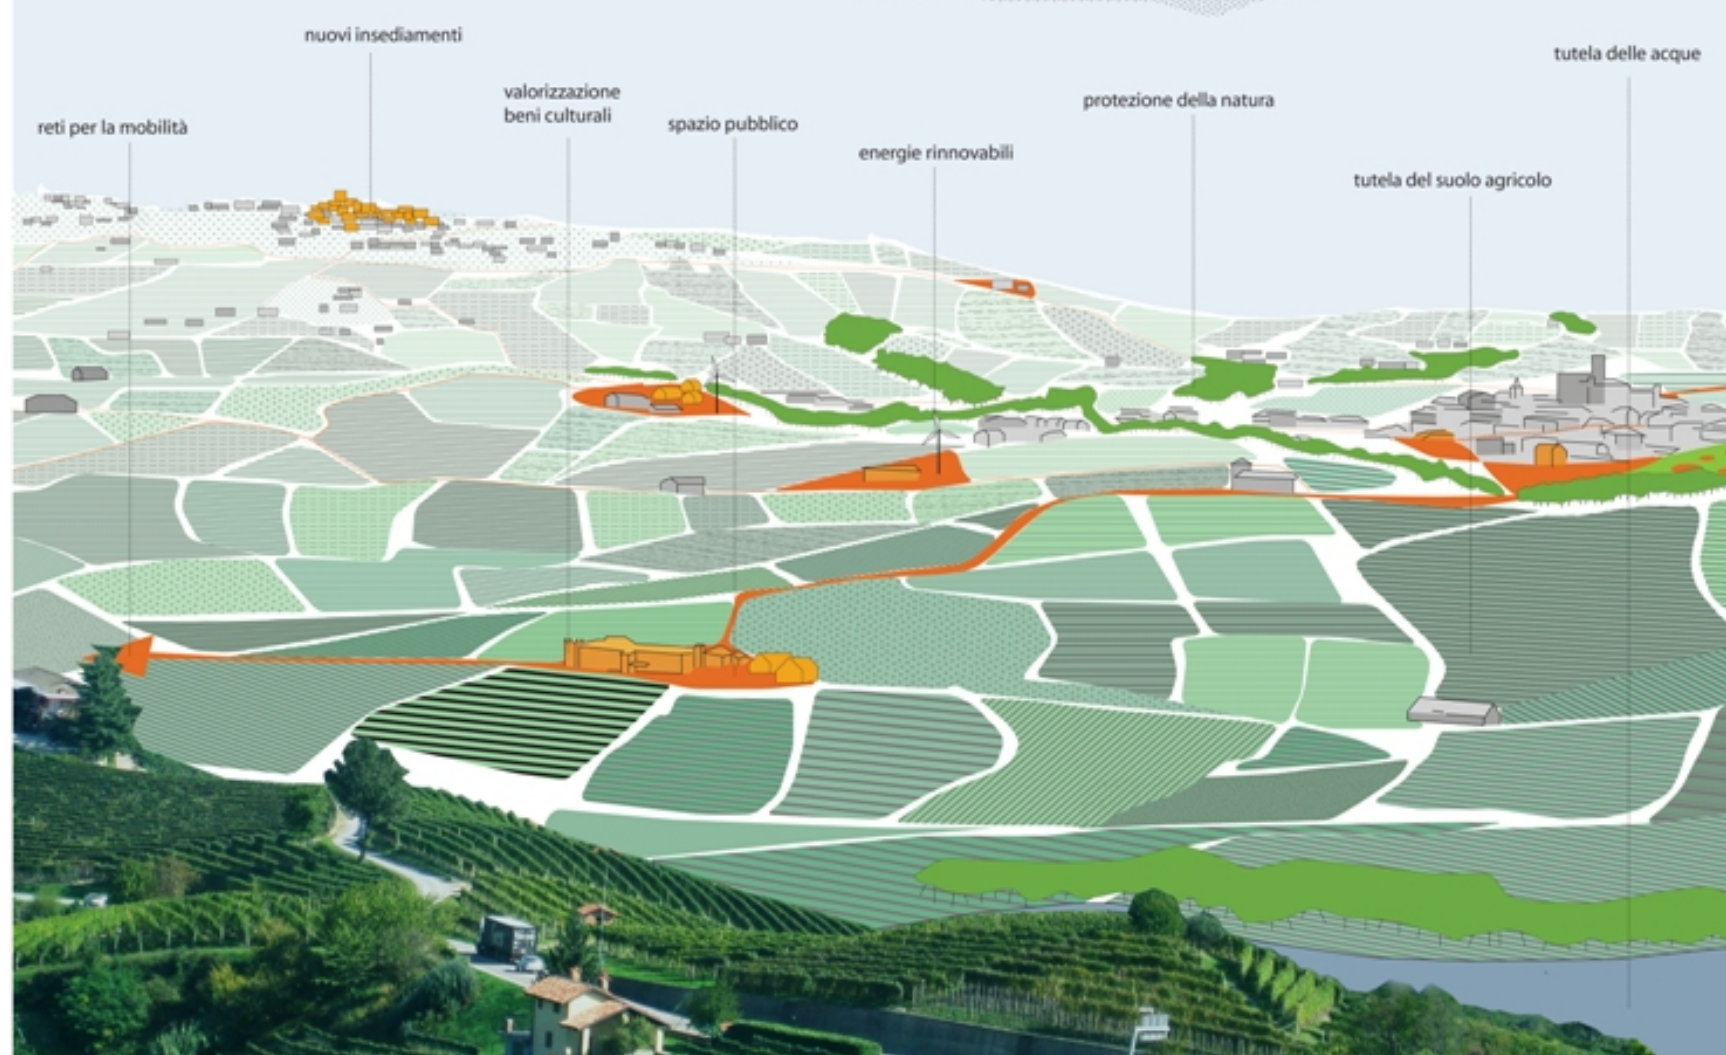

23.07.20

14:00-15:00

Zoom Room

<https://us02web.zoom.us/j/89023172166>

Password: 006760

LM in Pianificazione Territoriale, Urbanistica e Paesaggistico-Ambientale

PRESENTAZIONE

WEBINAR

14:00-14:30
Presentazione

Contenuti e modalità, tirocini ed esperienze internazionali, offerta di attività «extra» (workshop, viaggi di studio, ecc.), i due orientamenti:

- Pianificare la Città e il Territorio (PCT), in lingua italiana;
- Planning for the Global Urban Agenda (PGUA), in lingua inglese.

14:30-15:00
Questions & Answers

Intervengono:

Prof.ssa Claudia Cassatella, Vice-coordinatrice del Collegio di Pianificazione e Progettazione e Referente per la Laurea Magistrale

Prof. Giancarlo Cotella, Responsabile attività di orientamento per la Laurea Magistrale

E con: Dott.ssa Chiara Riva Vercellotti, Rappresentante degli studenti per la Laurea Magistrale

Per confermare la propria partecipazione, inviare un'e-mail a didattica.dist@polito.it

Per saperne di più sul Corso di Laurea Magistrale in PTUPA, visita la nostra pagina su [politopendays](https://politopendays.it/pianificazione-territoriale-urbanistica-e-paesaggistico-ambientale-lm/):
<https://politopendays.it/pianificazione-territoriale-urbanistica-e-paesaggistico-ambientale-lm/>

Per restare sempre aggiornato, segui [planning.polito](#) su Instagram

POLITECNICO
DI TORINO

UNIVERSITÀ
DEGLI STUDI
DI TORINO